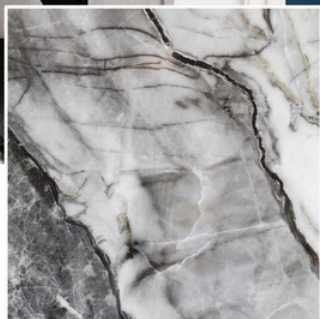

FLEX PANEL STATUARIO

Méreték: 122 x 280 cm

Vízálló, hőálló és ellenáll a penészedésnek