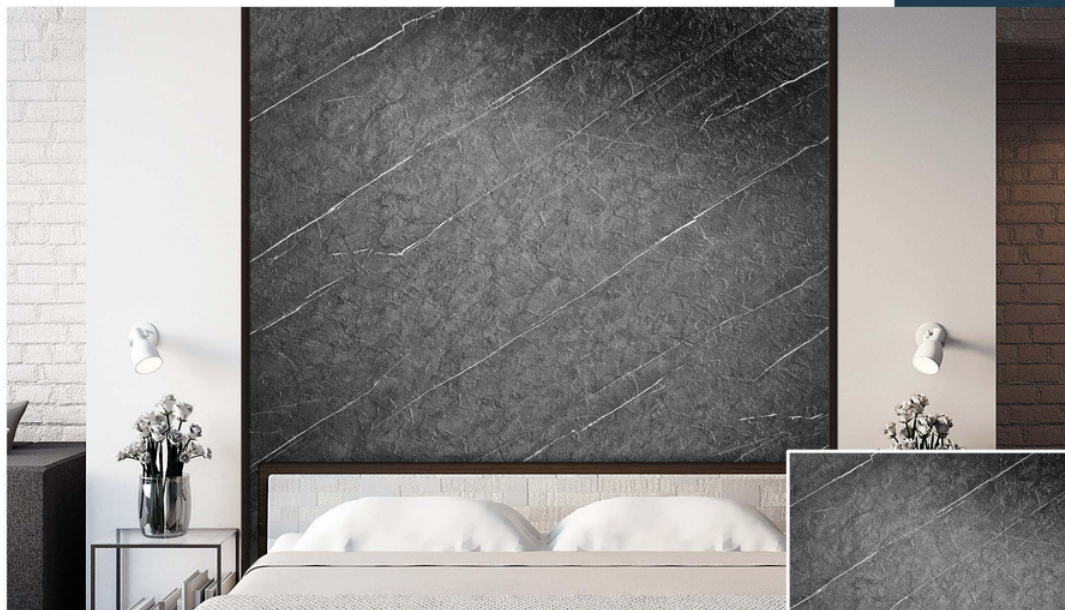

FLEX PANEL CALCATTA BLUE

Méretük: 122 x 280 cm

Vízálló, hőálló és ellenáll a penészedésnek