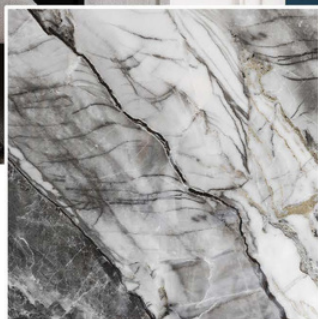

## FLEX PANEL RIVER

Méreték: 122 x 280 cm

Vízálló, hőálló és ellenáll a penészedésnek