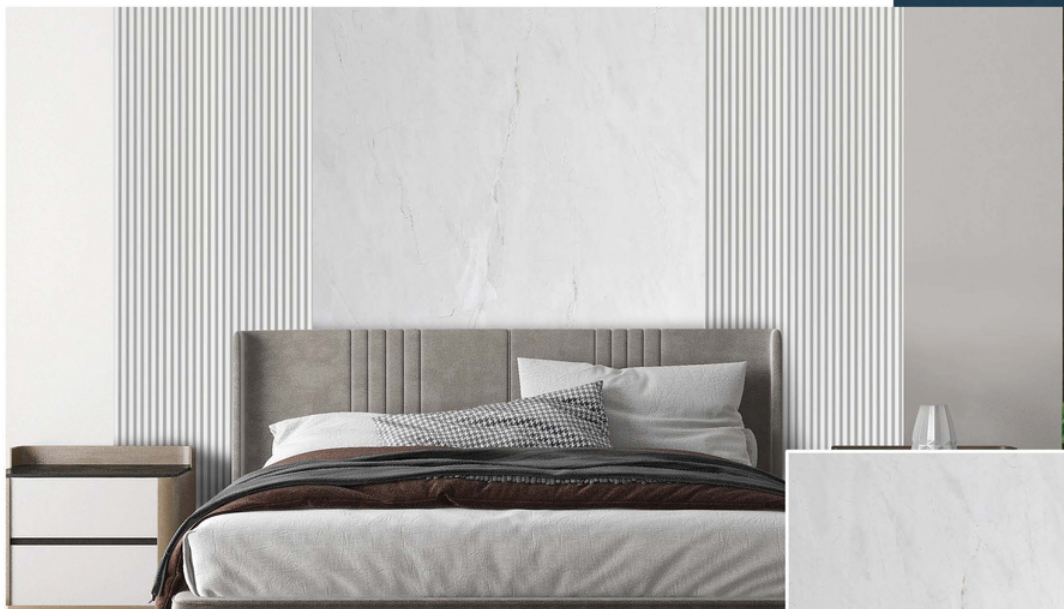

FLEX PANEL STATUARIO

Méreték: 122 x 280 cm

Vízálló, hőálló és ellenáll a penészedésnek