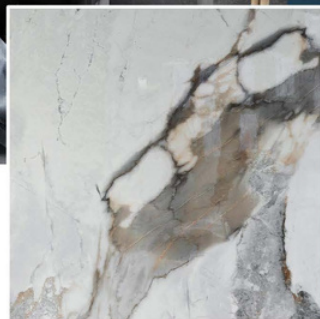

FLEX PANEL CALCATTA BLUE

Méretük: 122 x 280 cm

Vízálló, hőálló és ellenáll a penészedésnek