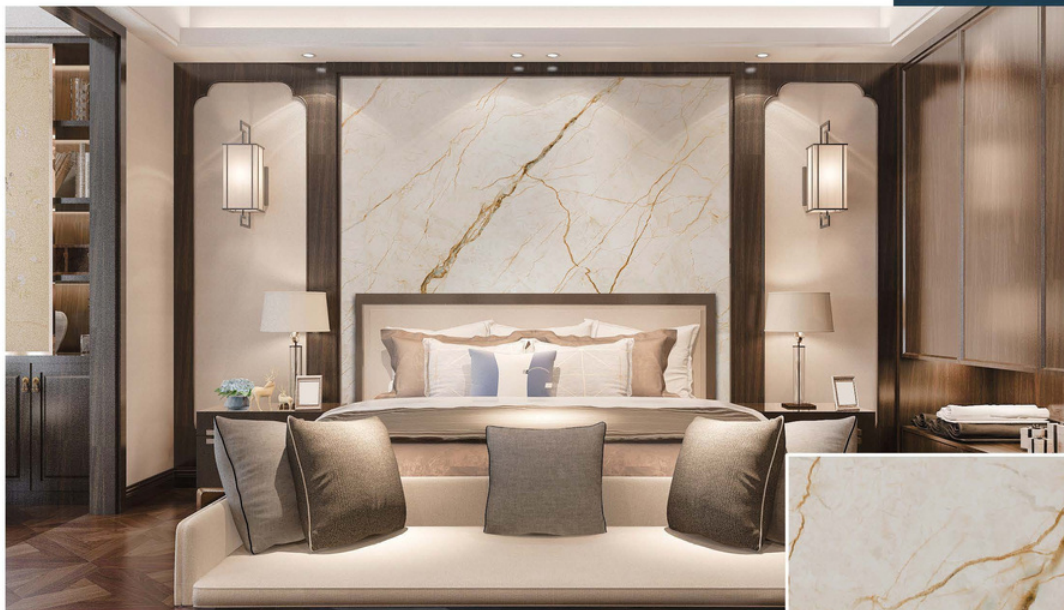

FLEX PANEL CREMA

Méreték: 122 x 280 cm

Vízálló, hőálló és ellenáll a penészedésnek