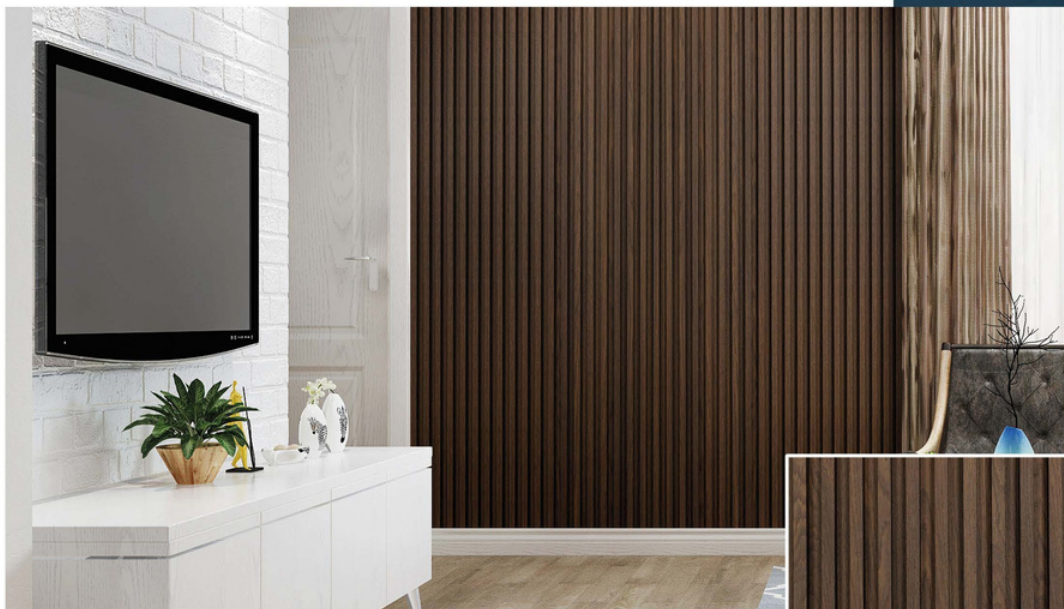

3 D P A N E L V E N G E

Méreték: 16.6 x 290 cm

Vízálló, hőálló és ellenáll a penészedésnek