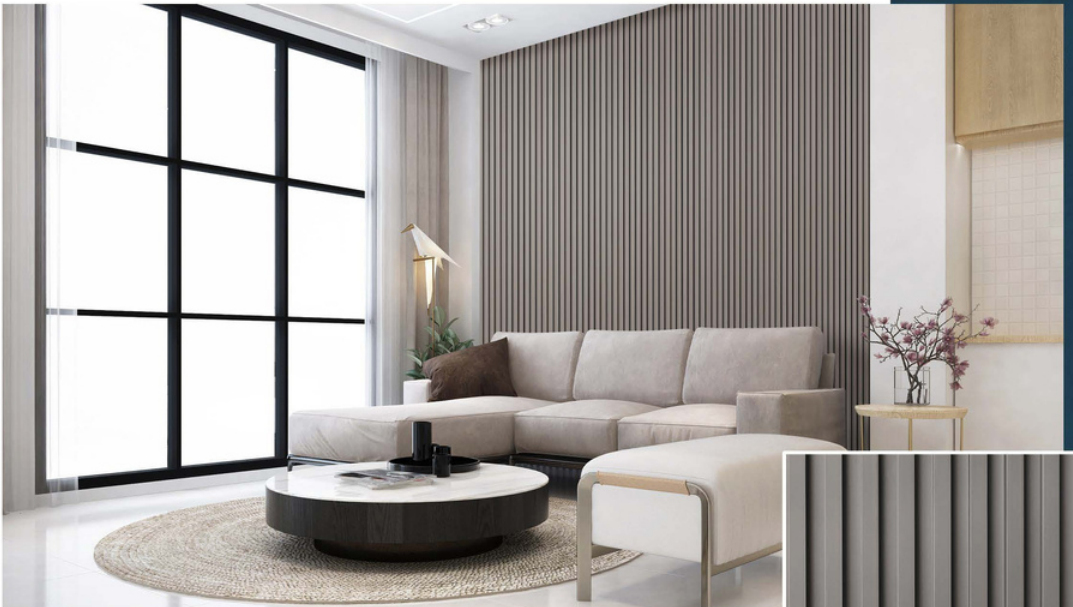

3 D PANEL GREY

Méretük: 16.6 x 290 cm

Vízálló, hőálló és ellenáll a penészedésnek