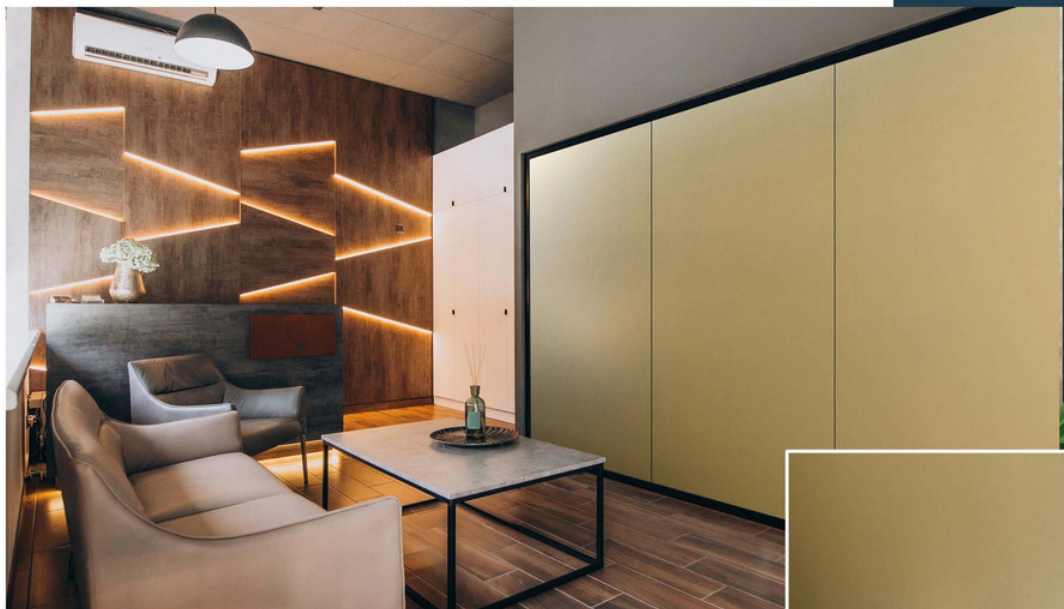

BRUSHED ALUMINIUM SILVER

Méreték: 122 x 280 cm

Vízálló, hőálló és ellenáll a penészedésnek

BRUSHED ALUMINIUM GOLD

Méreték: 122 x 280 cm

Vízálló, hőálló és ellenáll a penészedésnek