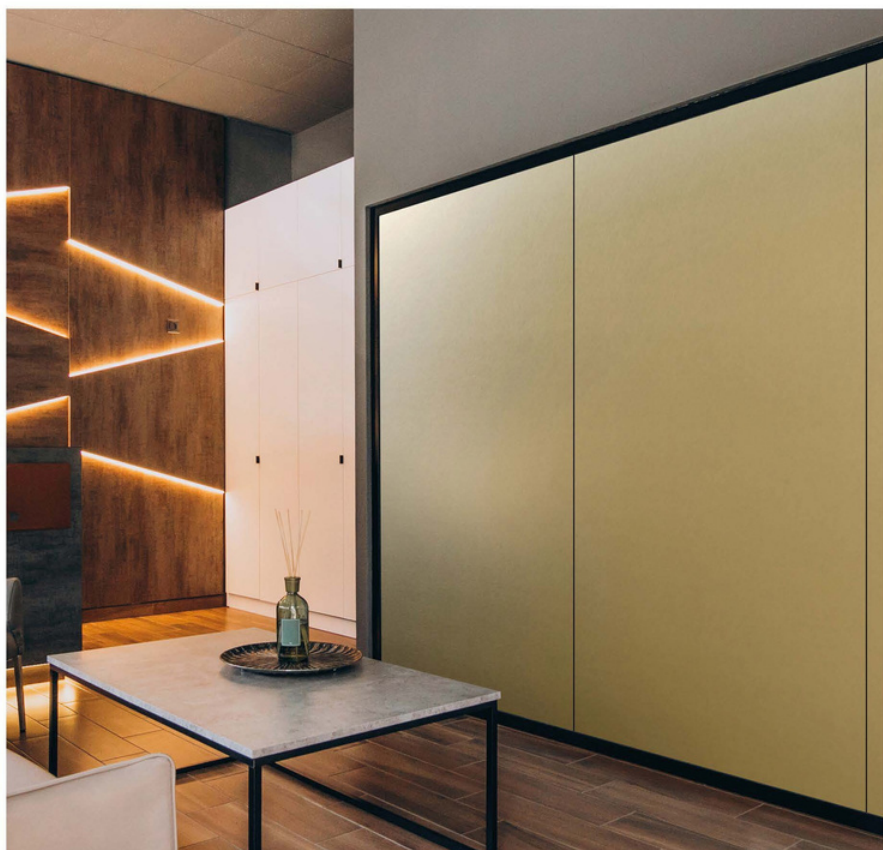

Flex panelek

122 x 280cm

Vízálló

Ellenáll a penészedésnek

Hőálló