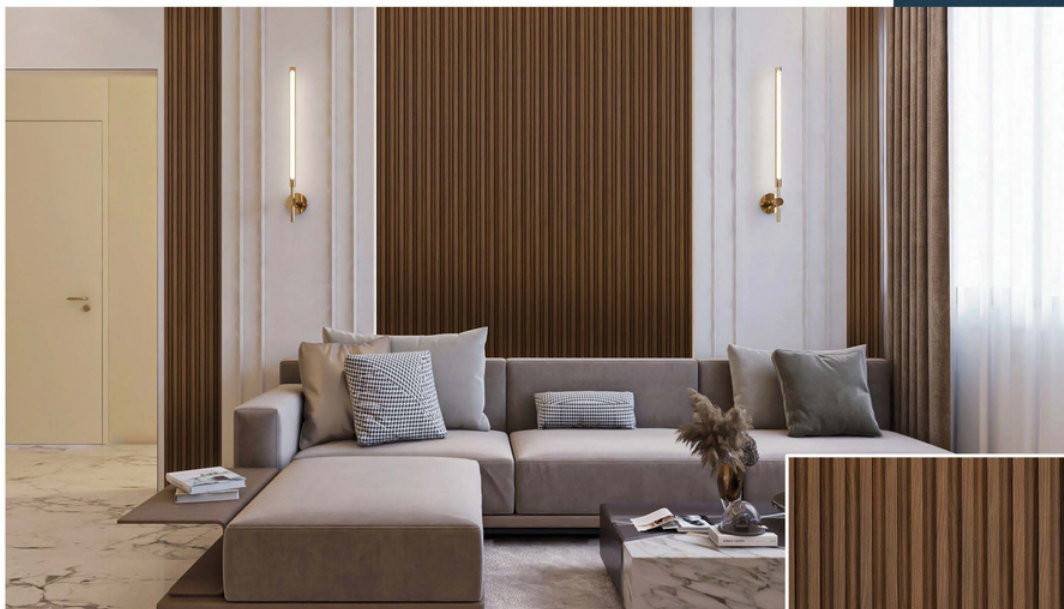

3 D PANEL LISA

Méreték: 16.6 x 290 cm

Vízálló, hőálló és ellenáll a penészedésnek