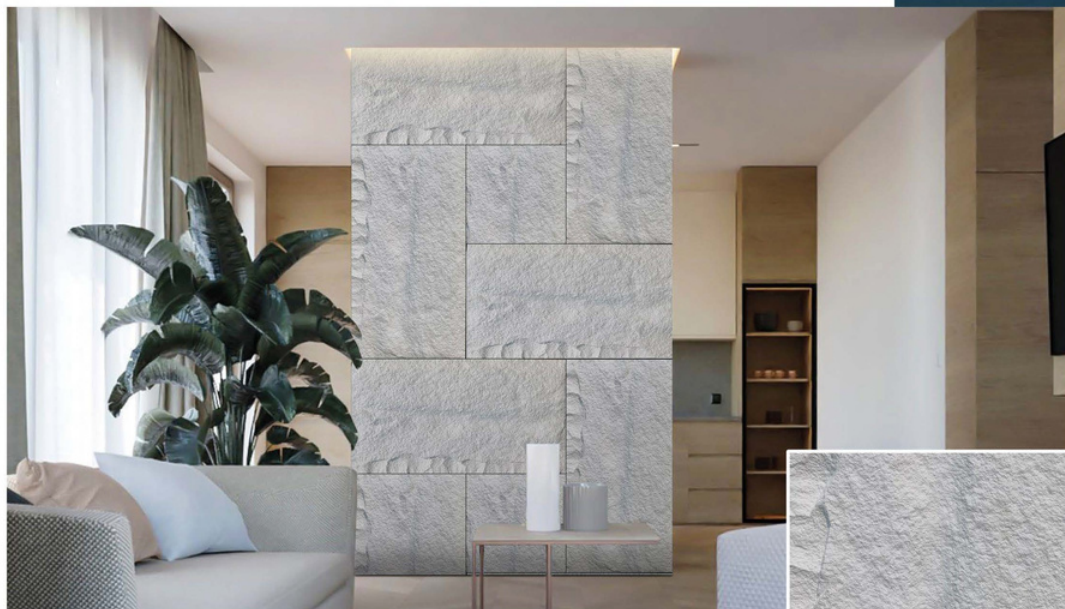

ROCK PANEL SPACE DARK BLACK

Méretük: 120 x 60 cm

Vízálló, hőálló és ellenáll a penészedésnek

ROCK PANEL SNOW WHITE

Méretük: 120 x 60 cm

Vízálló, hőálló és ellenáll a penészedésnek