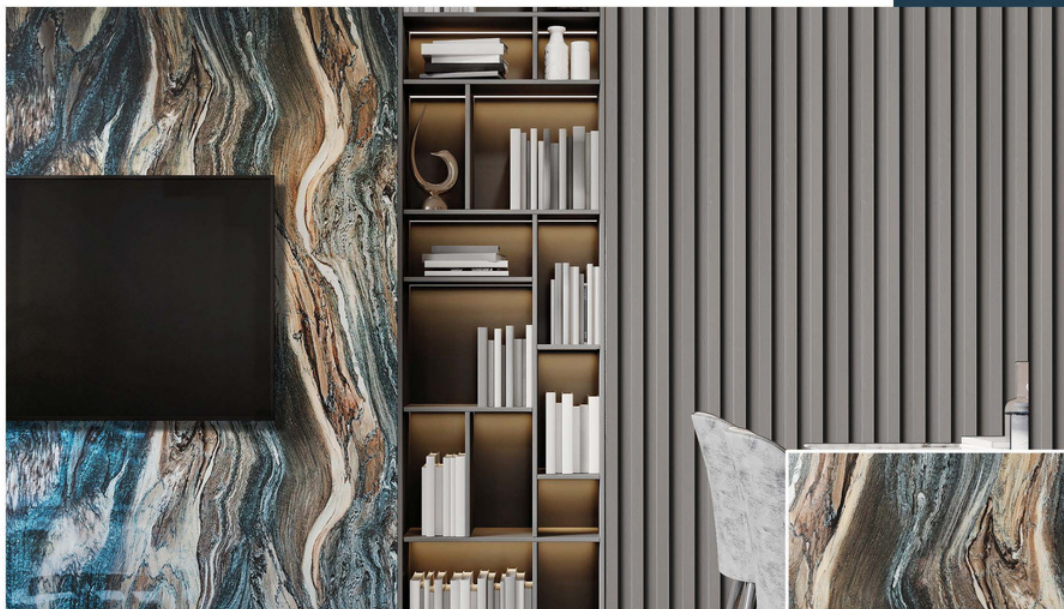

FLEX PANEL EMPERADOR

Méreték: 122 x 280 cm

Vízálló, hőálló és ellenáll a penészedésnek

FLEX PANEL BLUE

Méreték: 122 x 280 cm

Vízálló, hőálló és ellenáll a penészedésnek